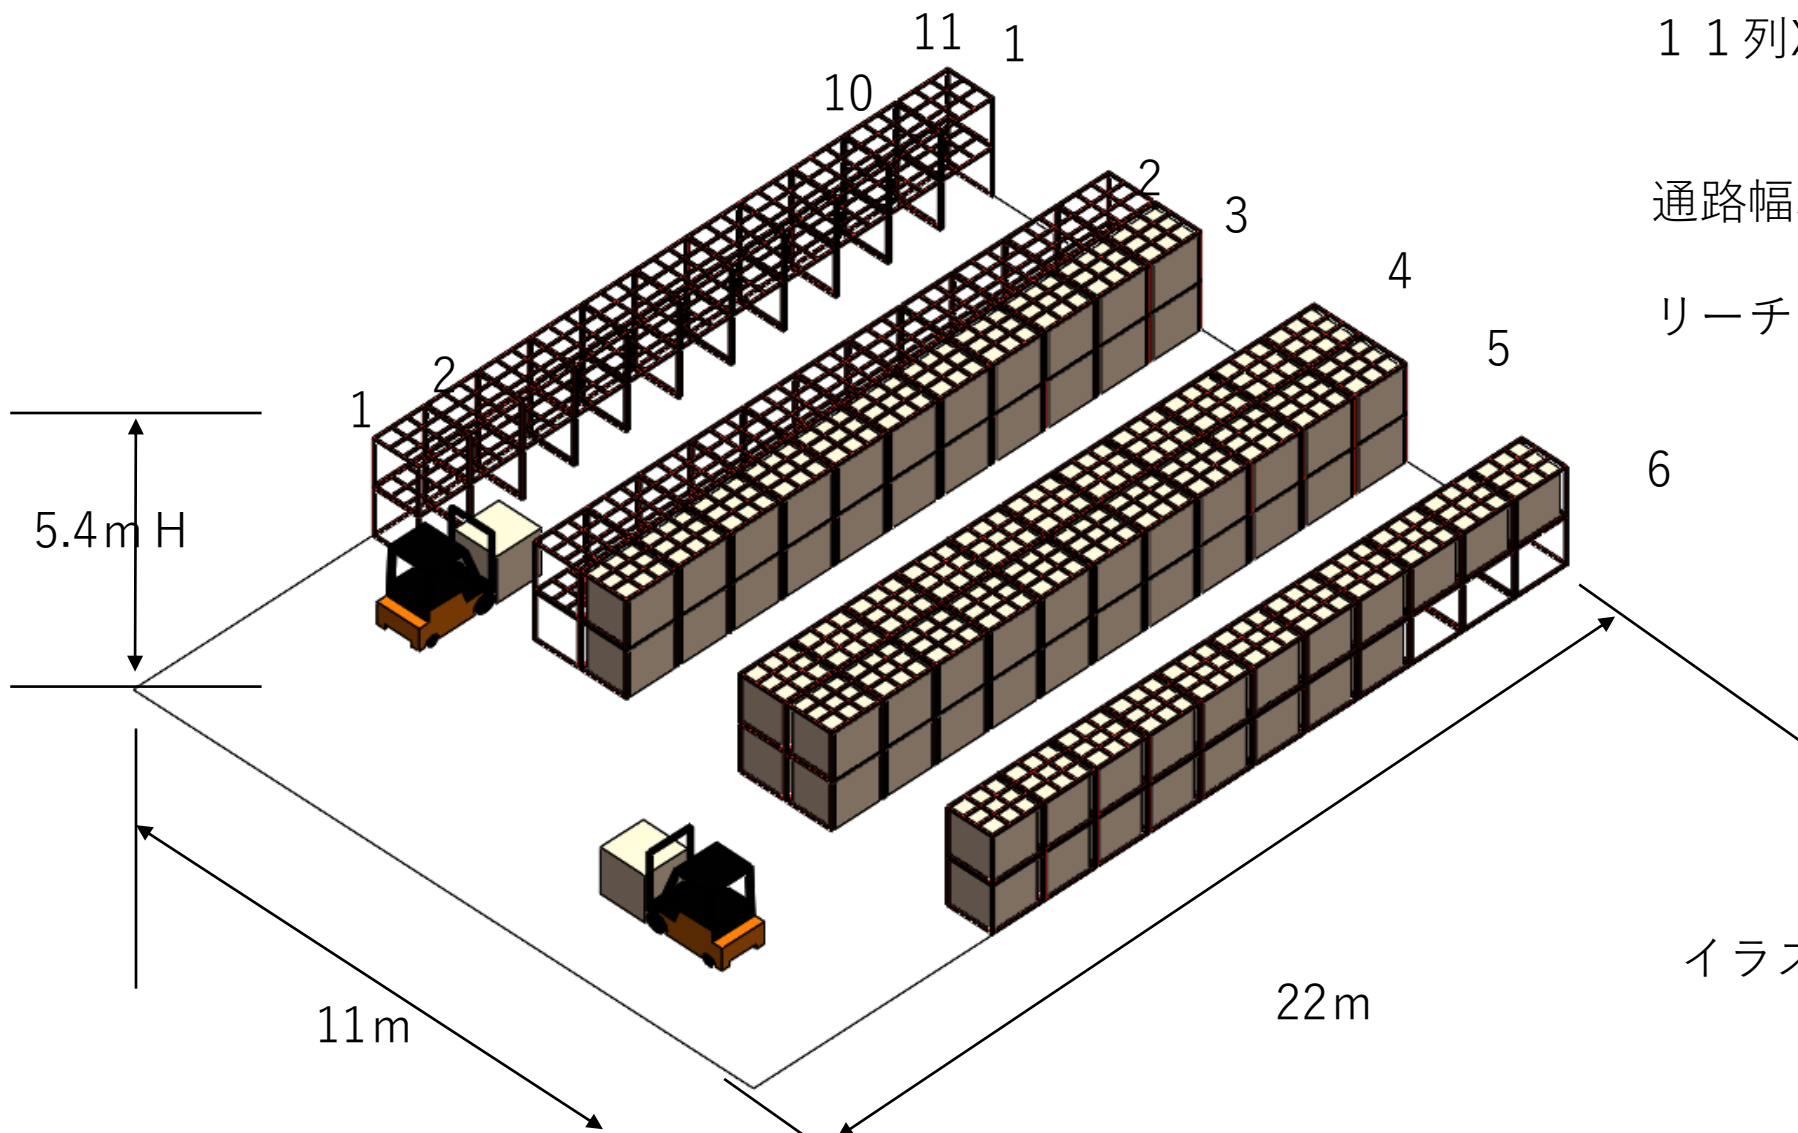

ケーススタディ 22m x 11mの倉庫 約70坪の場合

保管数

※平置き 60パレット

※ネスティングラック 約 200パレット

平置きの場合 66パレット

AST-1117G の場合

11列X6アイルX3段 = 198パレット

通路幅3mと仮定

リーチフォークリフト推奨

6

イラストはカウンターリフトです

ケーススタディ： 22m x 11mの倉庫 約70坪の場合

11m

5.5m高さ天井