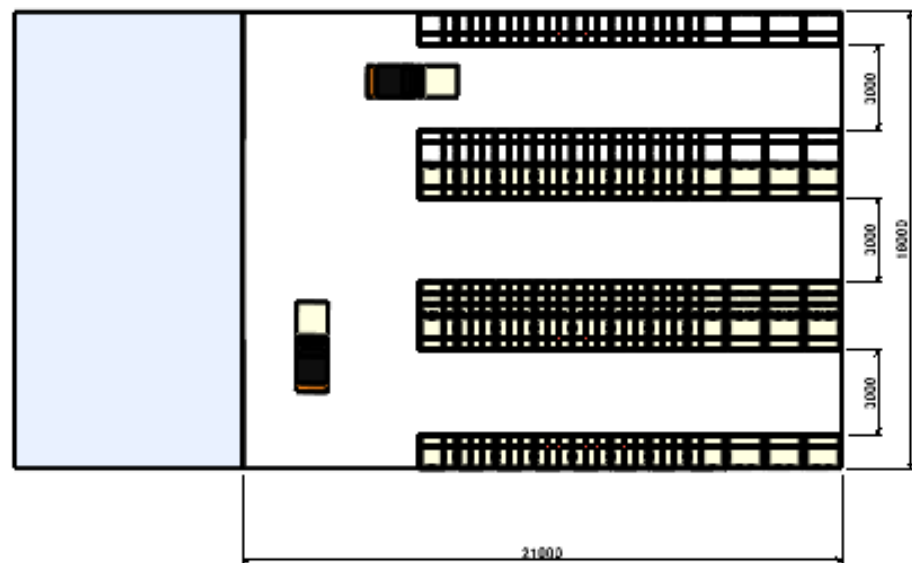

ケーススタディ 22m x 11mの倉庫 約70坪の場合

保管数

※平置き 60パレット

※ネスティングラック 約 200パレット

平置きの場合 66パレット

AST-1117G の場合

11列X6アイルX3段 = 198パレット

通路幅3mと仮定

リーチフォークリフト推奨

6

イラストはカウンターリフトです

ケーススタディ： 22m x 11mの倉庫 約70坪の場合

11m

5.5m高さ天井