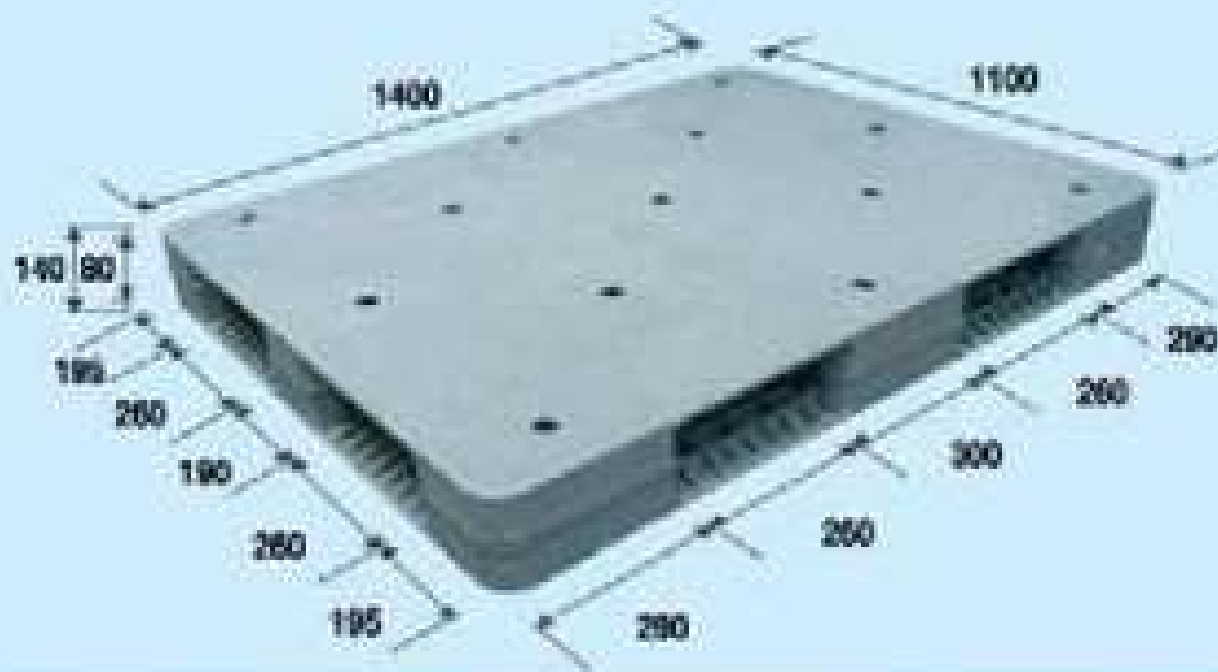

# RBP-R4-1411L

積載規格 JIS Z0502 A

通い・保管用

段積み対応

## 1400mm シリーズ

- サイズ / 1400mm × 1100mm × 140mm
- 形式 / 4方差し・両面使用タイプ
- 重量 / 約 34kg
- 積載荷重 / 1トン (動荷重)・3トン (静荷重)
- 材質 / 容器包装 100%リサイクル