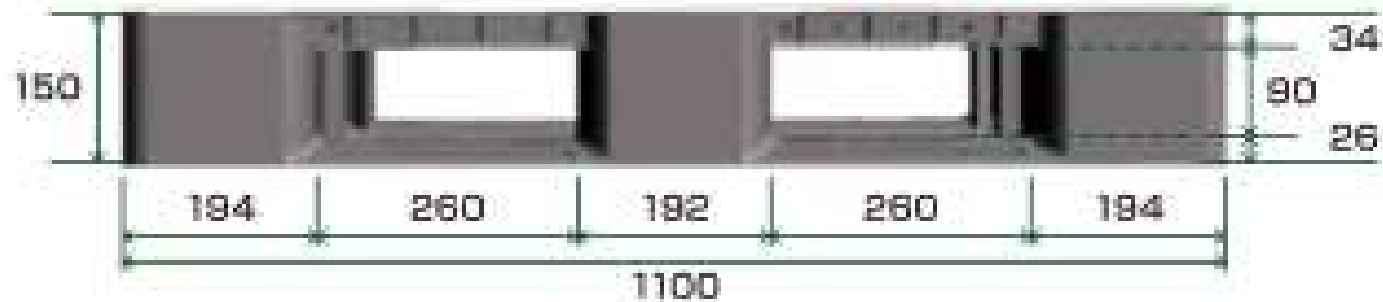

- 片面4方差し
- ロゴ印刷可能

- 外寸：1100mm×1100mm×150mm
- 材質：再生PP、再生PE
- 色：ブラック、グリーン
- 積載荷重：1,000kg_積用

■ JK-RP-1111

11.0kg

オリジナル
ハニカム構造

ブラック Black

110_3_JKRP-1111