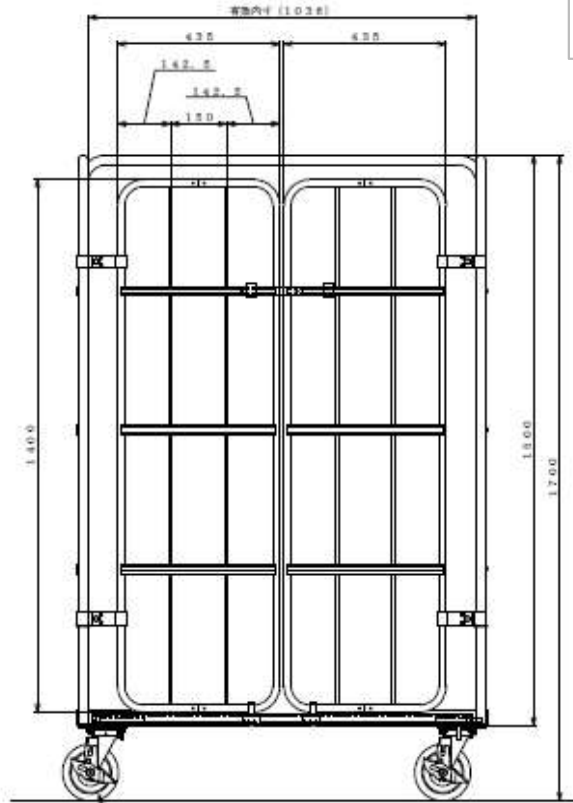

主要諸元：KB-5C
 呼称外寸：
1100W×800L×1700H
 底板：鉄板
 詳細仕様：ゴム車
150φ4輪自在手前ストッパー付
 積載荷重：500kg
 色：緑色

・塗装色：グリーン

△	-	-	図形記号	頁数	部品名	仕様	品名
△	-	-	第三角法	1/7			
△	-	-	作成日	2008.08.18	サイズ	材質	貼付
図形	日付	変更内容			1100×800×1700	スチール	焼付塗装