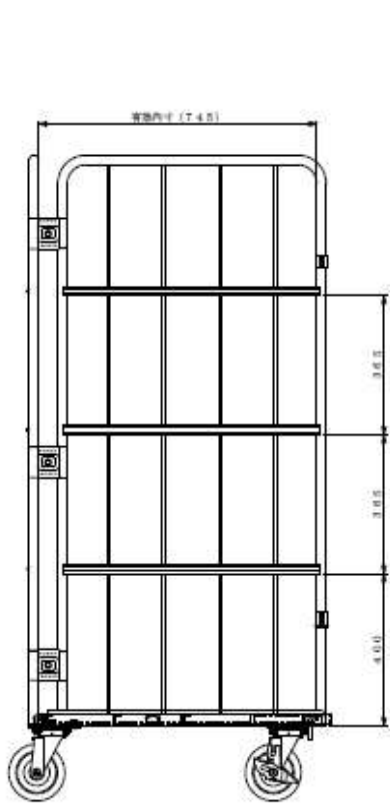

主要諸元：KB-5C
 呼称外寸：
1100W×800L×1700H
 底板：鉄板
 詳細仕様：ゴム車
150φ4輪自在手前ストッパー付
 積載荷重：500kg
 色：緑色

・塗装色：グリーン

△	-	-	図形記号	頁数	部品名	仕様	品名
△	-	-	第三角法	1/7			
△	-	-	作成日	2008.08.18	サイズ	材質	貼付
図形	日付	変更内容			1100×800×1700	スチール	焼付塗装