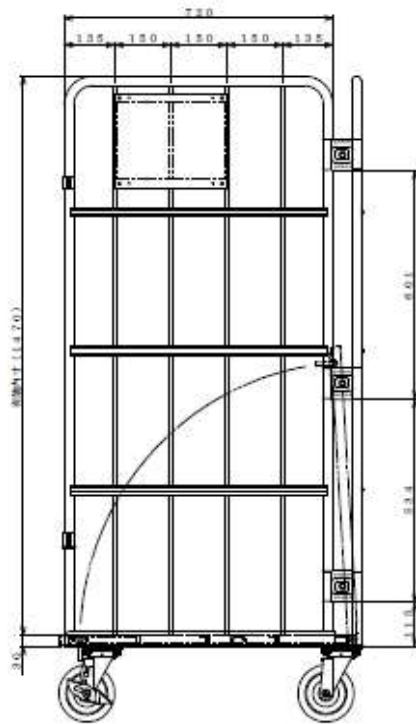

主要諸元：KB-5C
 呼称外寸：
1100W×800L×1700H
 底板：鉄板
 詳細仕様：ゴム車
150φ4輪自在手前ストッパー付
 積載荷重：500kg
 色：緑色

・塗装色：グリーン

△	-	-	図形記号	頁数	部品名	仕様	品名
△	-	-	第三角法	1/7			
△	-	-	作成日	2008.08.18	サイズ	材質	貼付
図形	日付	変更内容			1100×800×1700	スチール	焼付塗装