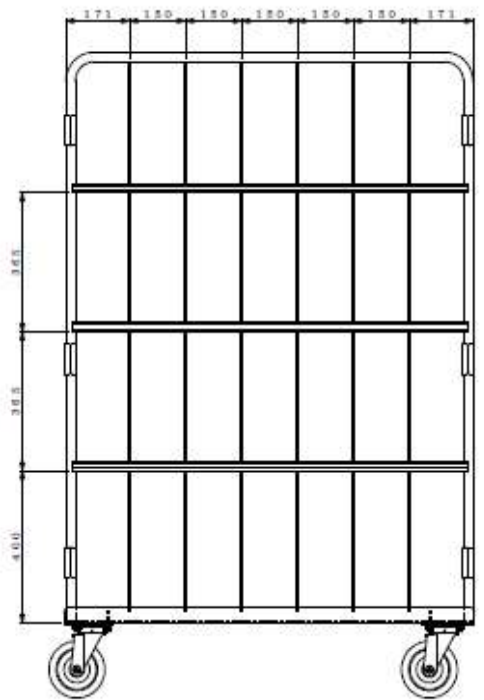

主要諸元：KB-5C
 呼称外寸：
1100W×800L×1700H
 底板：鉄板
 詳細仕様：ゴム車
150φ4輪自在手前ストッパー付
 積載荷重：500kg
 色：緑色

・塗装色：グリーン

△	-	-	図形記号	頁数	部品名	仕様	品名
△	-	-	第三角法	1/7			
△	-	-	作成日	2008.08.18	サイズ	材質	貼付
図形	日付	変更内容			1100×800×1700	スチール	焼付塗装