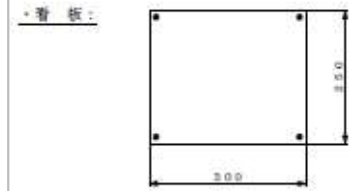

主要諸元：KB-5C
 呼称外寸：
1100W×800L×1700H
 底板：鉄板
 詳細仕様：ゴム車
150φ4輪自在手前ストッパー付
 積載荷重：500kg
 色：緑色

・塗装色：グリーン

△	-	-	図形記号	頁数	部品名	仕様	品名
△	-	-	第三角法	1/7			
△	-	-	作成日	2008.08.18	サイズ	材質	貼付
図形	日付	変更内容			1100×800×1700	スチール	焼付塗装