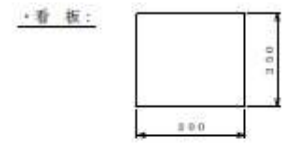

主要諸元 LP-P3
 呼称外寸：850W×650L×1700H
 底板：樹脂
 詳細仕様：150φ4輪自在手前側スト
 ヲッパ付ゴム車
 積載荷重：500kg
 色：緑

4-φ150自在キャスター
(2個はストッパー付)

△	×	-	-	-	-	-	1/7	15.10.06	富所	-	-	-	STK	他	装
改訂	変更番号	日付	変更内容			担当	承認	850×650×1700							