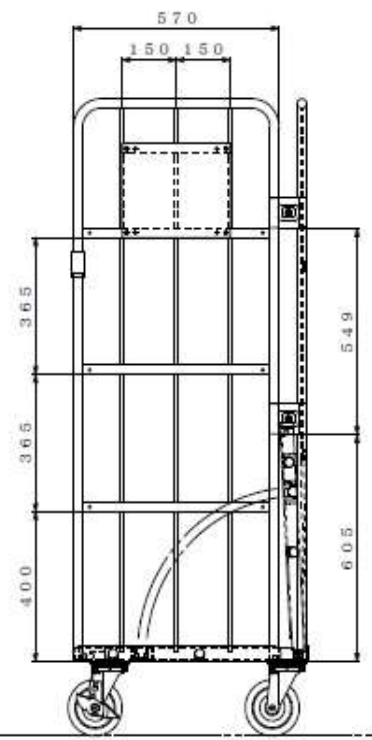

主要諸元 LP-P3
 呼称外寸：850W×650L×1700H
 底板：樹脂
 詳細仕様：150φ4輪自在手前側スト
 ヲッパ付ゴム車
 積載荷重：500kg
 色：緑

4-φ150自在キャスター
(2個はストッパー付)

△	×	-	-	-	-	-	1/7	15.10.06	富所	-	-	-	STK	他	装
改訂	変更番号	日付	変更内容			担当	承認	850×650×1700							