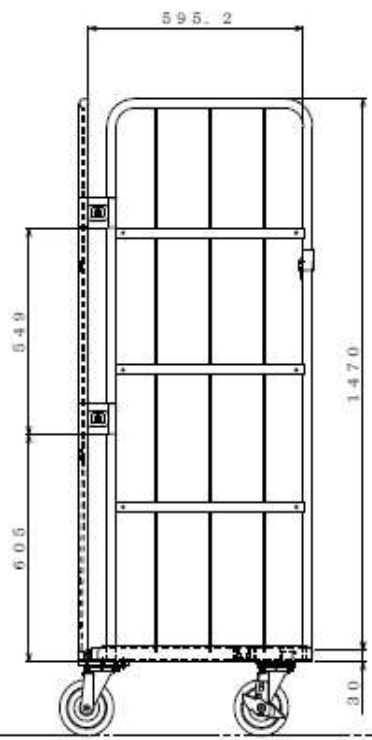

主要諸元 LP-P3
 呼称外寸：850W×650L×1700H
 底板：樹脂
 詳細仕様：150φ4輪自在手前側スト
 ヲッパ付ゴム車
 積載荷重：500kg
 色：緑

4-φ150自在キャスター
(2個はストッパー付)

△	×	-	-	-	-	-	1/7	15.10.06	富所	-	-	-	STK	他	装
改訂	変更番号	日付	変更内容			担当	承認	850×650×1700							