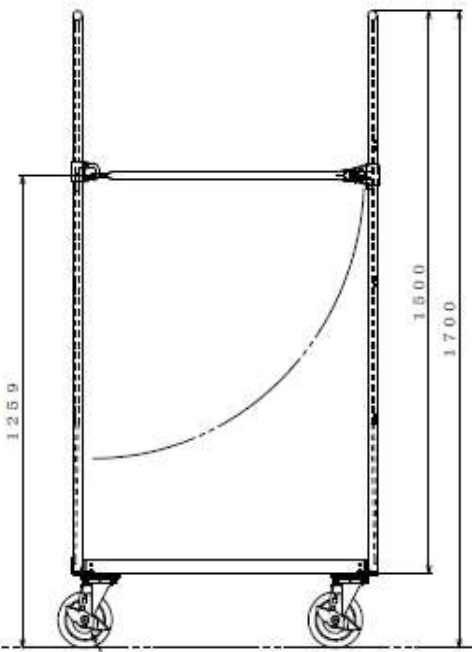

主要諸元 LP-P3
 呼称外寸：850W×650L×1700H
 底板：樹脂
 詳細仕様：150φ4輪自在手前側スト
 ヲッパ付ゴム車
 積載荷重：500kg
 色：緑

4-φ150自在キャスター
(2個はストッパー付)

△	×	-	-	-	-	-	1/7	15.10.06	富所	-	-	-	STK	他	装
改訂	変更番号	日付	変更内容			担当	承認	850×650×1700							