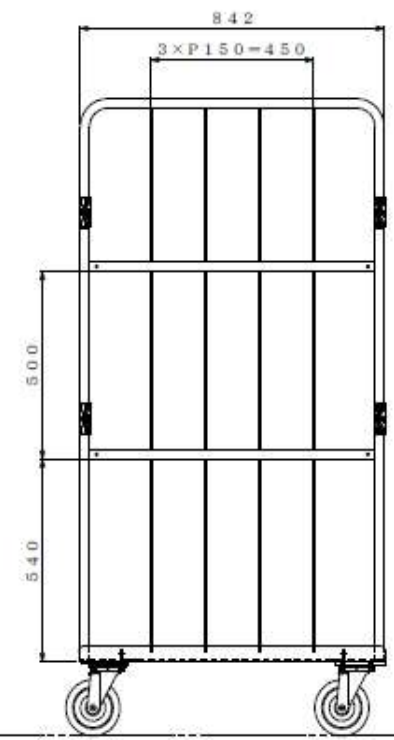

主要諸元 LP-P3
 呼称外寸：850W×650L×1700H
 底板：樹脂
 詳細仕様：150φ4輪自在手前側スト
 ヲッパ付ゴム車
 積載荷重：500kg
 色：緑

4-φ150自在キャスター
(2個はストッパー付)

△	×	-	-	-	-	-	1/7	15.10.06	富所	-	-	-	STK	他	装
改訂	変更番号	日付	変更内容			担当	承認	850×650×1700							