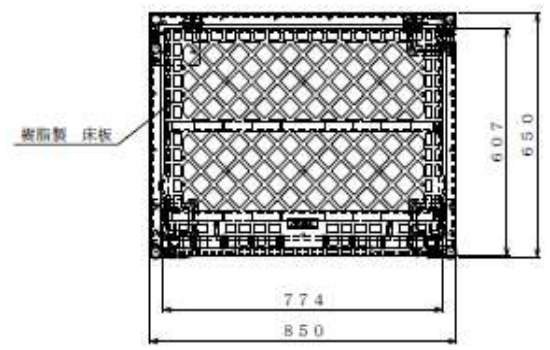

主要諸元 LP-P3
 呼称外寸：850W×650L×1700H
 底板：樹脂
 詳細仕様：150φ4輪自在手前側スト
 ヲッパ付ゴム車
 積載荷重：500kg
 色：緑

4-φ150自在キャスター
(2個はストッパー付)

△	×	-	-	-	-	-	1/7	15.10.06	富所	-	-	-	STK	他	装
改訂	変更番号	日付	変更内容			担当	承認	850×650×1700							