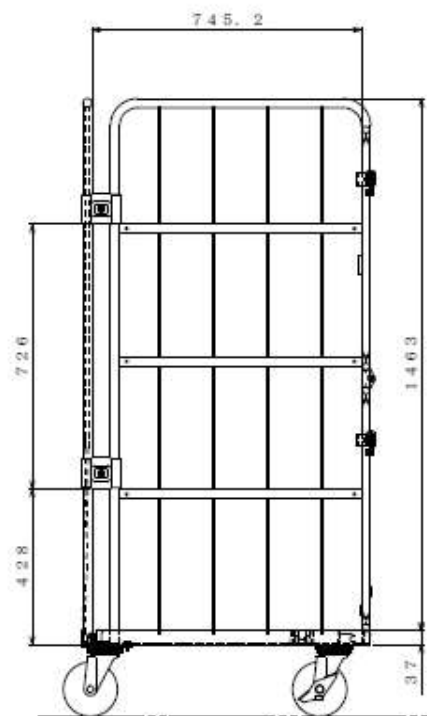

主要諸元：LP-5CWG
 呼称外寸：1100W×800L×1700H
 底板：樹脂
 詳細仕様：ゴム車 150φ4輪自在手
 前ストッパー付
 積載荷重：500kg
 色：緑色

4-φ150自在キャスター
 (2輪はストッパー付)

△	×	-	-	-	-	1/7	15.12.18	富所	-	-	-	STK 他	塗装
改訂	変更番号	日付	変更内容			担当	承認	1100×800×1700					