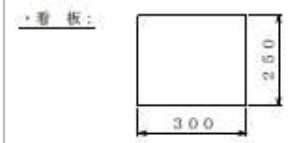

主要諸元：LP-5CWG
 呼称外寸：1100W×800L×1700H
 底板：樹脂
 詳細仕様：ゴム車 150φ4輪自在手
 前ストッパー付
 積載荷重：500kg
 色：緑色

4-φ150自在キャスター
 (2輪はストッパー付)

△	×	-	-	-	-	1/7	15.12.18	富所	-	-	-	STK 他	塗装
改訂	変更番号	日付	変更内容			担当	承認	1100×800×1700					