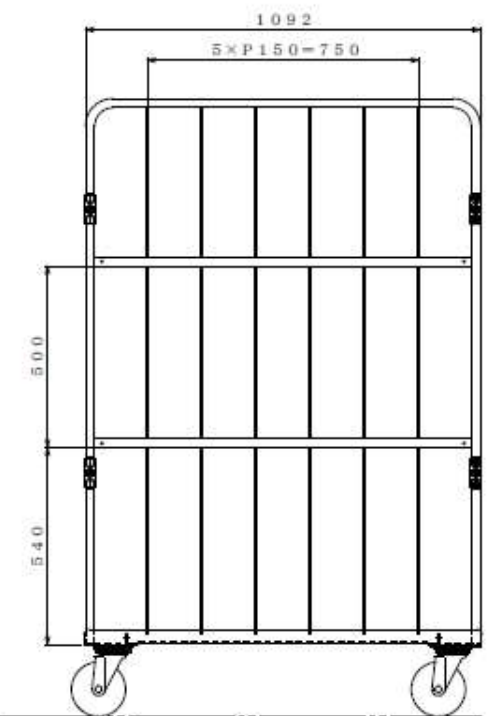

主要諸元：LP-5CWG
 呼称外寸：1100W×800L×1700H
 底板：樹脂
 詳細仕様：ゴム車 150φ4輪自在手
 前ストッパー付
 積載荷重：500kg
 色：緑色

4-φ150自在キャスター
 (2輪はストッパー付)

△	×	-	-	-	-	1/7	15.12.18	富所	-	-	-	STK 他	塗装
改訂	変更番号	日付	変更内容			担当	承認	1100×800×1700					