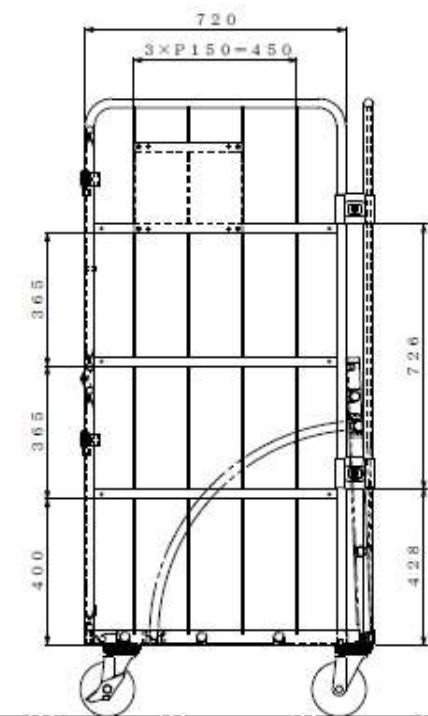

主要諸元：LP-5CWG
 呼称外寸：1100W×800L×1700H
 底板：樹脂
 詳細仕様：ゴム車 150φ4輪自在手
 前ストッパー付
 積載荷重：500kg
 色：緑色

4-φ150自在キャスター
 (2輪はストッパー付)

△	×	-	-	-	-	1/7	15.12.18	富所	-	-	-	STK 他	塗装
改訂	変更番号	日付	変更内容			担当	承認	1100×800×1700					