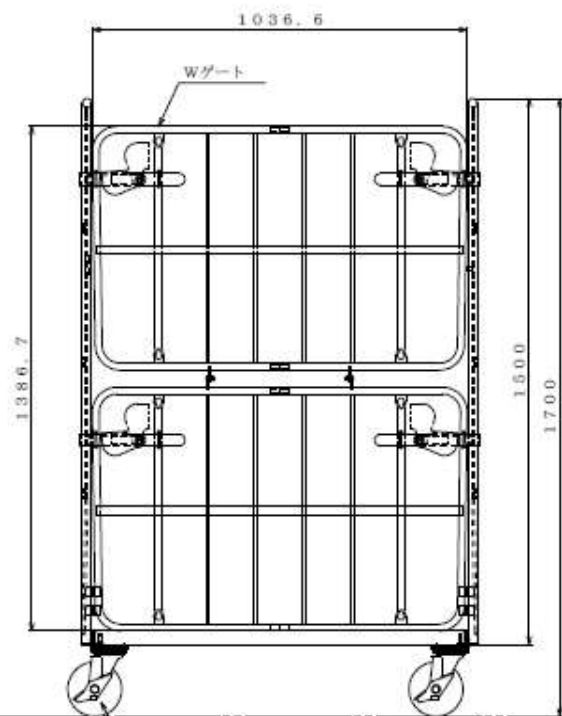

主要諸元：LP-5CWG
 呼称外寸：1100W×800L×1700H
 底板：樹脂
 詳細仕様：ゴム車 150φ4輪自在手
 前ストッパー付
 積載荷重：500kg
 色：緑色

4-φ150自在キャスター
 (2輪はストッパー付)

△	×	-	-	-	-	1/7	15.12.18	富所	-	-	-	STK 他	塗装
改訂	変更番号	日付	変更内容			担当	承認	1100×800×1700					