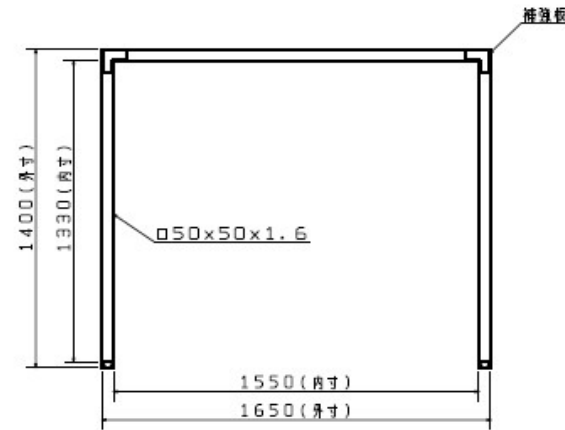

AST-1414G 主要諸元

外寸：1650W×1200L×1400H

内寸：1550W×1150L×1330H

積載荷重：1000kg

天地3段 塗装色：赤色下ピン

上面図

左側面図

正面図

背面図

承認印	符合	訂番	改訂理由	年月日	印検	サイズ	外寸1650W1200L1400H 内寸1550W1150L1330H	名称	遊ネスティングラック(下ピン)
						数量	尺数 1/20	製圖	
						色	色 #	K. S	図番