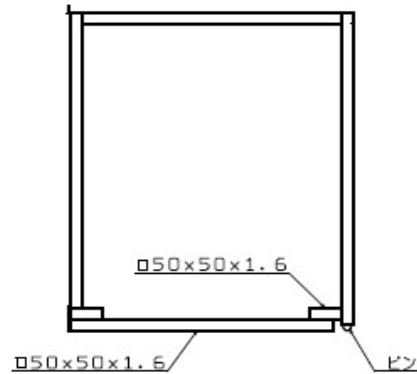

AST-1414G 主要諸元

外寸：1650W×1200L×1400H

内寸：1550W×1150L×1330H

積載荷重：1000kg

天地3段 塗装色：赤色下ピン

上面図

左側面図

正面図

背面図

承認印	符合	訂番	改訂理由	年月日	印検	サイズ	外寸1650W1200L1400H 内寸1550W1150L1330H	名称	遊ネスティングラック(下ピン)
						数量	尺数 1/20	製圖	
						色	色 #	K. S	図番