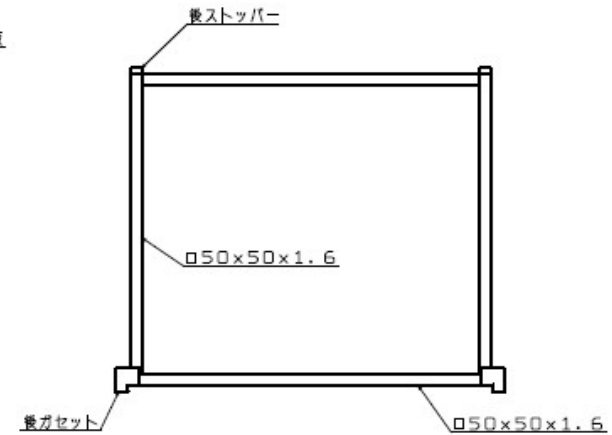

AST-1414G 主要諸元

外寸：1650W×1200L×1400H

内寸：1550W×1150L×1330H

積載荷重：1000kg

天地3段 塗装色：赤色下ピン

上面図

左側面図

正面図

背面図

承認印	符合	訂番	改訂理由	年月日	印検	サイズ	外寸1650W1200L1400H 内寸1550W1150L1330H	名称	遊ネスティングラック(下ピン)
						数量	尺数 1/20	製圖	
						色	色 #	K. S	図番