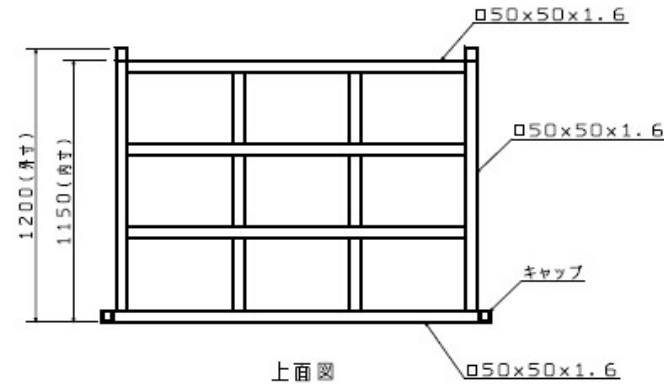

AST-1414G 主要諸元

外寸：1650W×1200L×1400H

内寸：1550W×1150L×1330H

積載荷重：1000kg

天地3段 塗装色：赤色下ピン

上面図

左側面図

正面図

背面図

承認印	符合	訂番	改訂理由	年月日	印検	サイズ	外寸1650W1200L1400H 内寸1550W1150L1330H	名称	遊ネスティングラック(下ピン)
						数量	尺数 1/20	製圖	
						色	色 #	K. S	図番