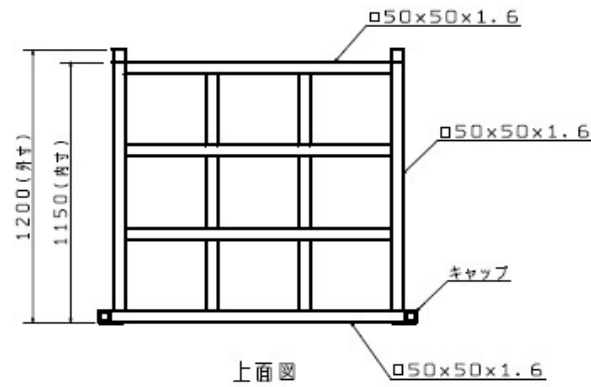

AST-1114G 主要諸元

外寸：1350W×1200L×1400H

内寸：1250W×1150L×1330H

積載荷重：1000kg

天地3段 塗装色：赤色 下ピン

上面図

左側面図

正面図

背面図

ご承認印	符合	訂番	改訂理由	年月日	点検	サイズ	外寸1350W1200L1400H 内寸1250W1150L1330H	名称 迎ネスティングラック(下ピン)
						数量	尺数 1/20	
						色	色	製図