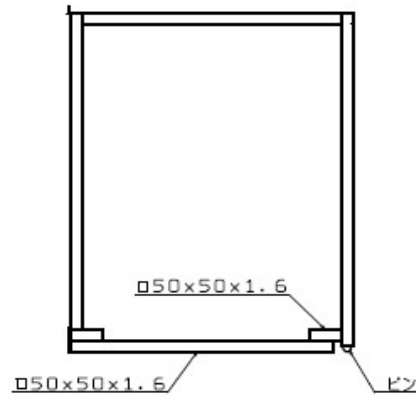

AST-1114G 主要諸元

外寸：1350W×1200L×1400H

内寸：1250W×1150L×1330H

積載荷重：1000kg

天地3段 塗装色：赤色 下ピン

上面図

左側面図

正面図

背面図

ご承認印	符合	訂番	改訂理由	年月日	点検	サイズ	外寸1350W1200L1400H 内寸1250W1150L1330H	名称 迎ネスティングラック(下ピン)
						数量	尺数 1/20	
						色	色	製図