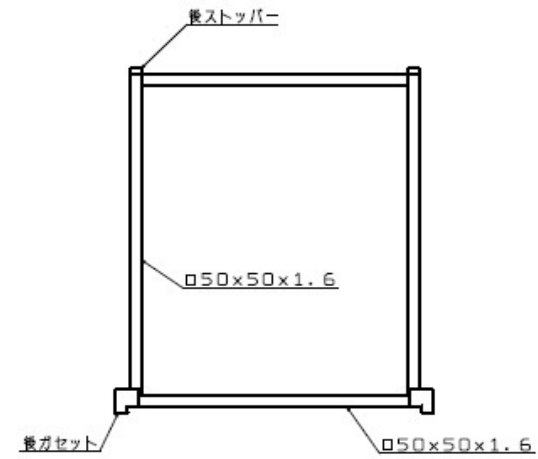

AST-1114G 主要諸元

外寸：1350W×1200L×1400H

内寸：1250W×1150L×1330H

積載荷重：1000kg

天地3段 塗装色：赤色 下ピン

上面図

左側面図

正面図

背面図

ご承認印	符合	訂番	改訂理由	年月日	点検	サイズ	外寸1350W1200L1400H 内寸1250W1150L1330H	名称 迎ネスティングラック(下ピン)
						数量	尺数 1/20	
						色	色	製図