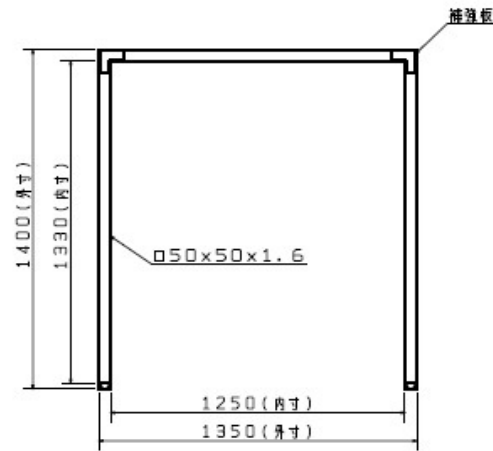

AST-1114G 主要諸元

外寸：1350W×1200L×1400H

内寸：1250W×1150L×1330H

積載荷重：1000kg

天地3段 塗装色：赤色 下ピン

上面図

左側面図

正面図

背面図

ご承認印	符合	訂番	改訂理由	年月日	点検	サイズ	外寸1350W1200L1400H 内寸1250W1150L1330H	名称 迎ネスティングラック(下ピン)
						数量	尺数 1/20	
						色	色	製図