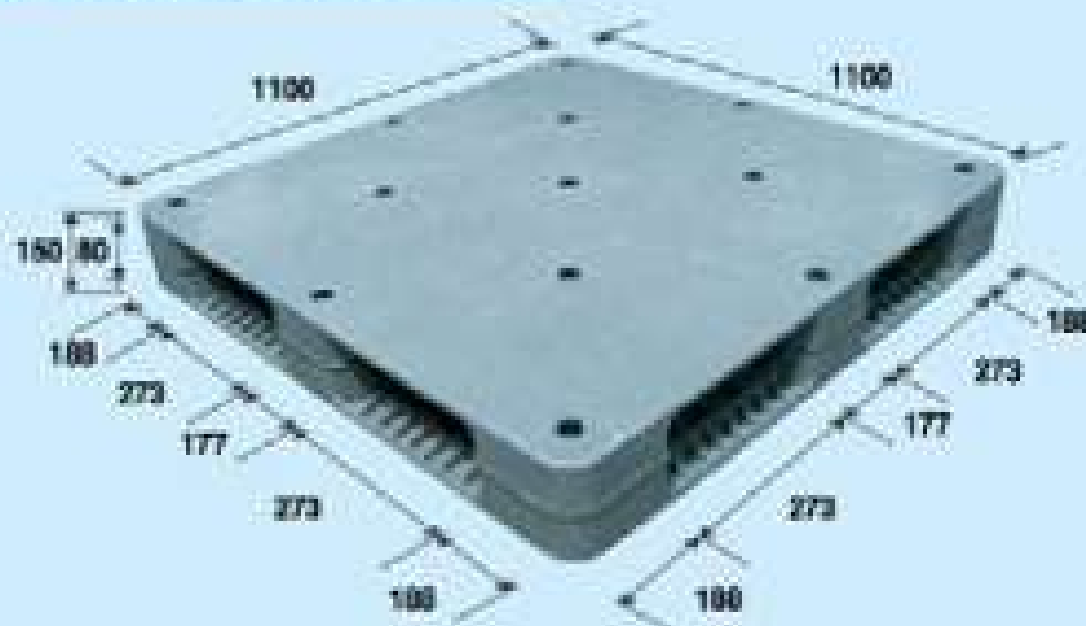

RBP-R4-1111

規格基準番号 JS Z0602 A 用

通い・保管用

段積み対応

1100mm
シリーズ

- サイズ / 1100mm × 1100mm × 150mm
- 形式 / 4方差し・両面使用タイプ
- 重量 / 約 35kg
- 積載荷重 / 1トン (動荷重)・3トン (静荷重)
- 材質 / 容器包装 100%リサイクル