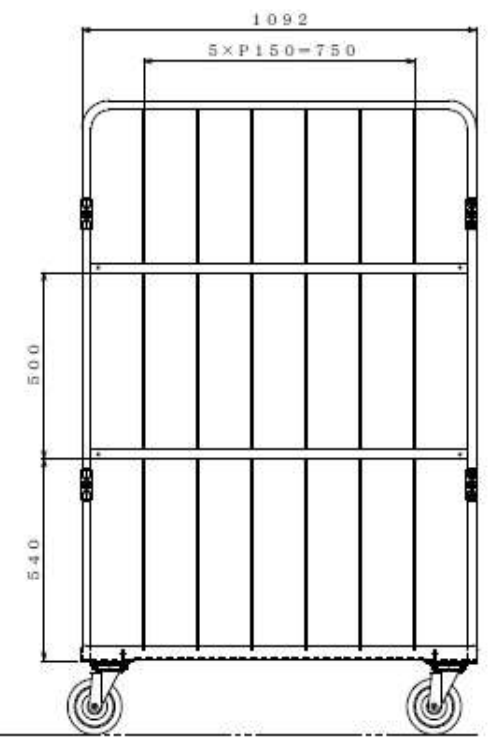

主要諸元 LP-P5
 呼称外寸：1100W×800L×1700H
 底板：樹脂
 詳細仕様：150φ4輪自在手前側ストップ付ゴム車
 積載荷重：500kg
 色：緑

4-φ150自在キャスター
 (2個はストッパー付)

△	-	-	-	-	-	1/7	'15.10.06	富所	-	30	STK	他	塗
△	-	-	-	-	-	-	-	-	-	-	-	-	-
改訂	変更番号	日付	変更内容		担当	承認	1100×800×1700						