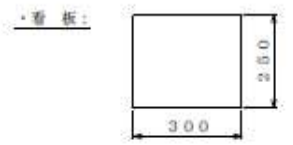

主要諸元 LP-P5
 呼称外寸：1100W×800L×1700H
 底板：樹脂
 詳細仕様：150φ4輪自在手前側ストップ付ゴム車
 積載荷重：500kg
 色：緑

4-φ150自在キャスター
 (2個はストッパー付)

△	-	-	-	-	-	1/7	'15.10.06	富所	-	30	STK	他	塗
△	-	-	-	-	-	-	-	-	-	-	-	-	-
改訂	変更番号	日付	変更内容		担当	承認	1100×800×1700						