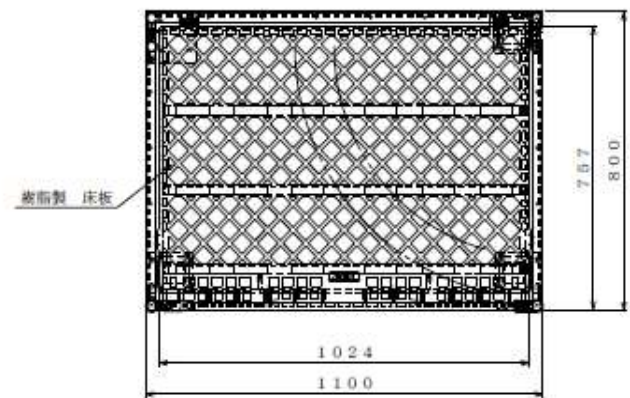

主要諸元 LP-P5
 呼称外寸：1100W×800L×1700H
 底板：樹脂
 詳細仕様：150φ4輪自在手前側ストップ付ゴム車
 積載荷重：500kg
 色：緑

4-φ150自在キャスター
 (2個はストッパー付)

△	-	-	-	-	-	1/7	'15.10.06	富所	-	30	STK	他	塗
△	-	-	-	-	-	-	-	-	-	-	-	-	-
改訂	変更番号	日付	変更内容		担当	承認	1100×800×1700						