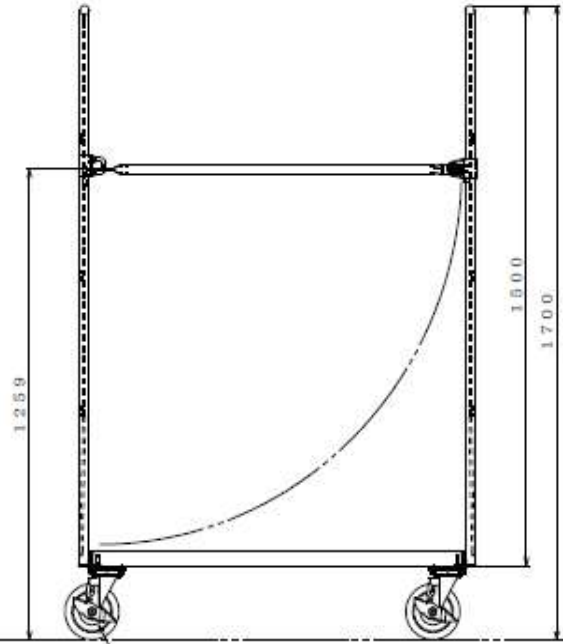

主要諸元 LP-P5
 呼称外寸：1100W×800L×1700H
 底板：樹脂
 詳細仕様：150φ4輪自在手前側ストップ付ゴム車
 積載荷重：500kg
 色：緑

4-φ150自在キャスター
 (2個はストッパー付)

△	-	-	-	-	-	1/7	'15.10.06	富所	-	30	STK	他	塗
△	-	-	-	-	-	-	-	-	-	-	-	-	-
改訂	変更番号	日付	変更内容		担当	承認	1100×800×1700						