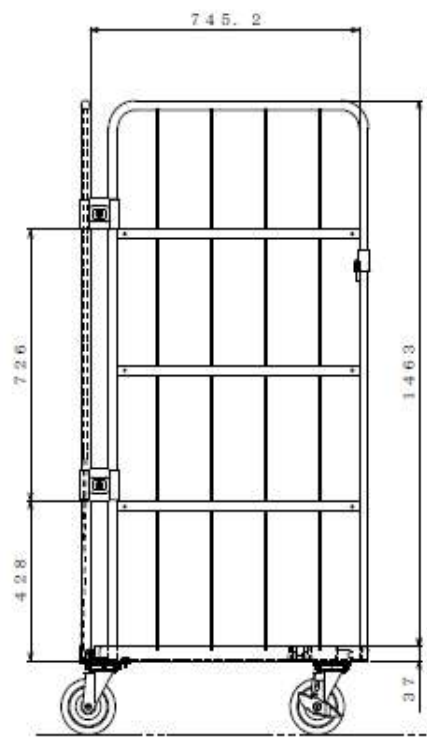

主要諸元 LP-P5
 呼称外寸：1100W×800L×1700H
 底板：樹脂
 詳細仕様：150φ4輪自在手前側ストップ付ゴム車
 積載荷重：500kg
 色：緑

4-φ150自在キャスター
 (2個はストッパー付)

△	-	-	-	-	-	1/7	'15.10.06	富所	-	30	STK	他	塗
△	-	-	-	-	-	-	-	-	-	-	-	-	-
改訂	変更番号	日付	変更内容		担当	承認	1100×800×1700						