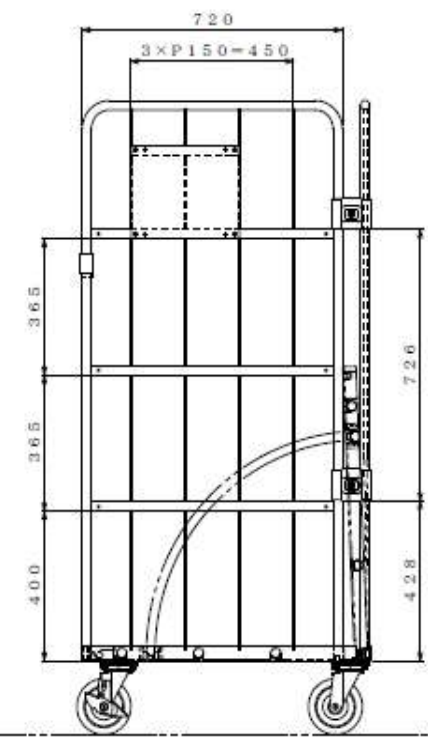

主要諸元 LP-P5
 呼称外寸：1100W×800L×1700H
 底板：樹脂
 詳細仕様：150φ4輪自在手前側ストップ付ゴム車
 積載荷重：500kg
 色：緑

4-φ150自在キャスター
 (2個はストッパー付)

△	-	-	-	-	-	1/7	'15.10.06	富所	-	30	STK	他	塗
△	-	-	-	-	-	-	-	-	-	-	-	-	-
改訂	変更番号	日付	変更内容		担当	承認	1100×800×1700						